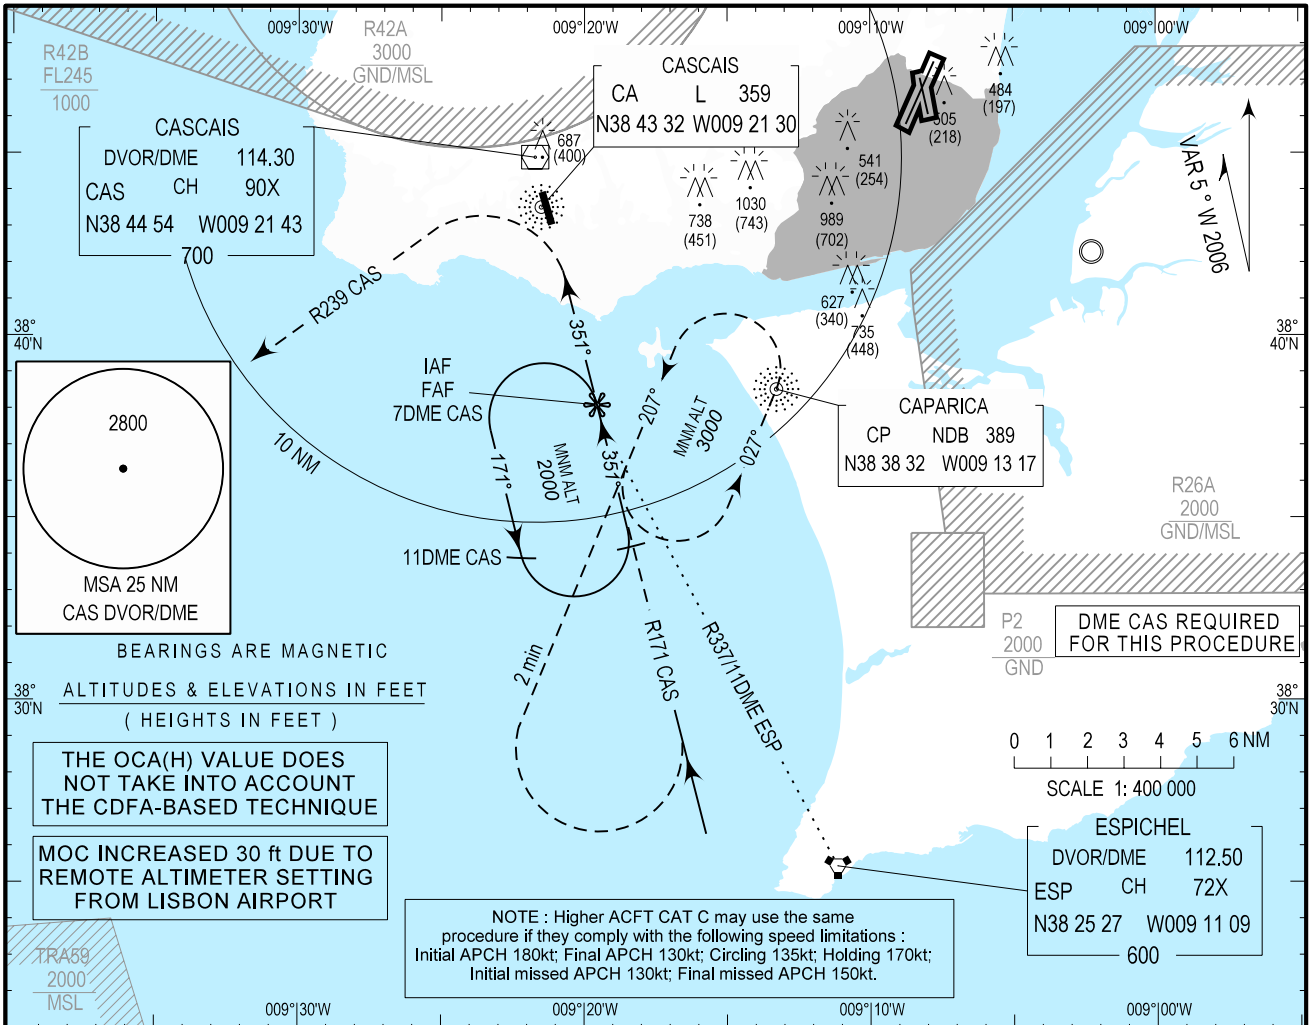

INSTRUMENT  
APPROACH  
CHART - ICAO

AD ELEV 326ft  
HEIGHTS RELATED  
THR RWY 35 -ELEV 287ft

LISBOA APP 119.100  
CASCAIS TWR 120.300

CASCAIS/LPCS  
DVOR  
RWY35  
CAT A-B

New text box inserted