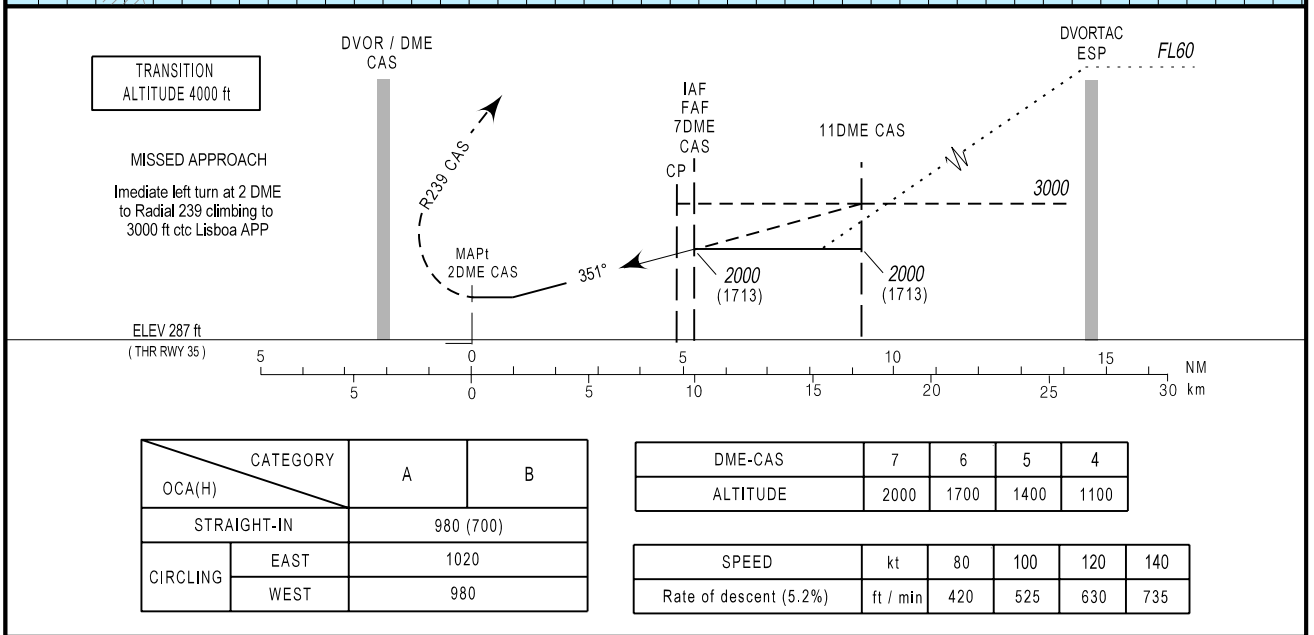

INSTRUMENT  
APPROACH  
CHART - ICAO

AD ELEV 326ft  
HEIGHTS RELATED  
THR RWY 35 -ELEV 287ft

LISBOA APP 119.100  
CASCAIS TWR 120.300

CASCAIS/LPCS  
DVOR  
RWY35  
CAT A-B

New text box inserted